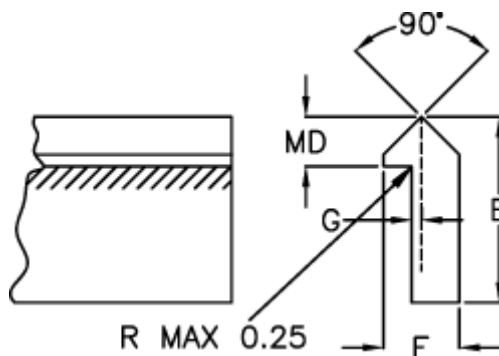

Varenummer: 055626000
Beskrivelse: Skinne TS2 6000mm

Mål

E = 15.87

F = 6.35

G = 0.78

Kg/m = 0.509

MD(T) = 4.75